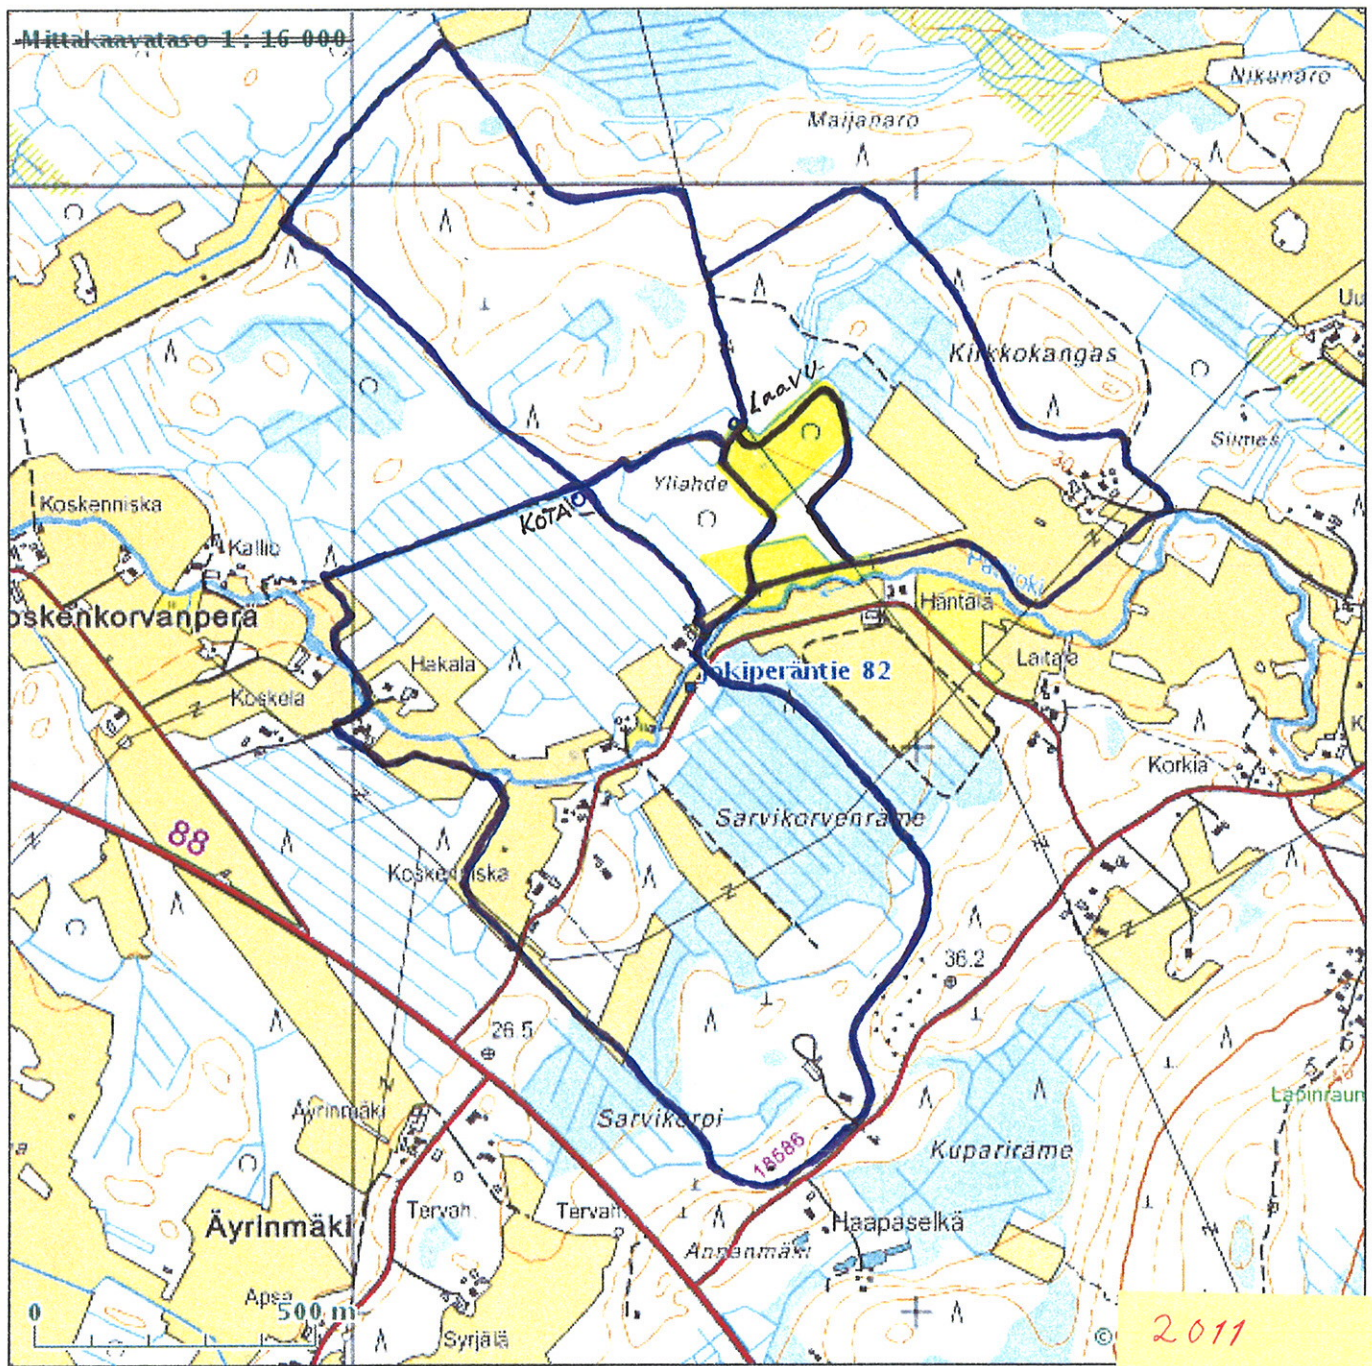

Mittakaavataso 1:16 000

*Hiihtolatu*

2011